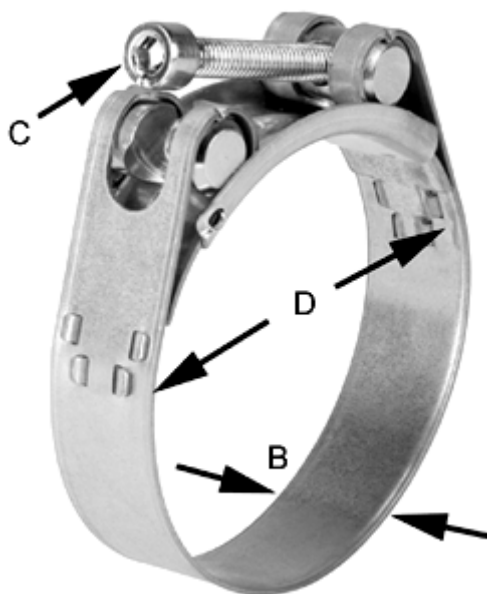

Varenummer: 025927251088

Beskrivelse: Norma slangebånd GBS M 88/25 W1 ISK QRC

Mål

Bredde B = 25
C (Skruetype) = ISK
Diameter D = 85-91